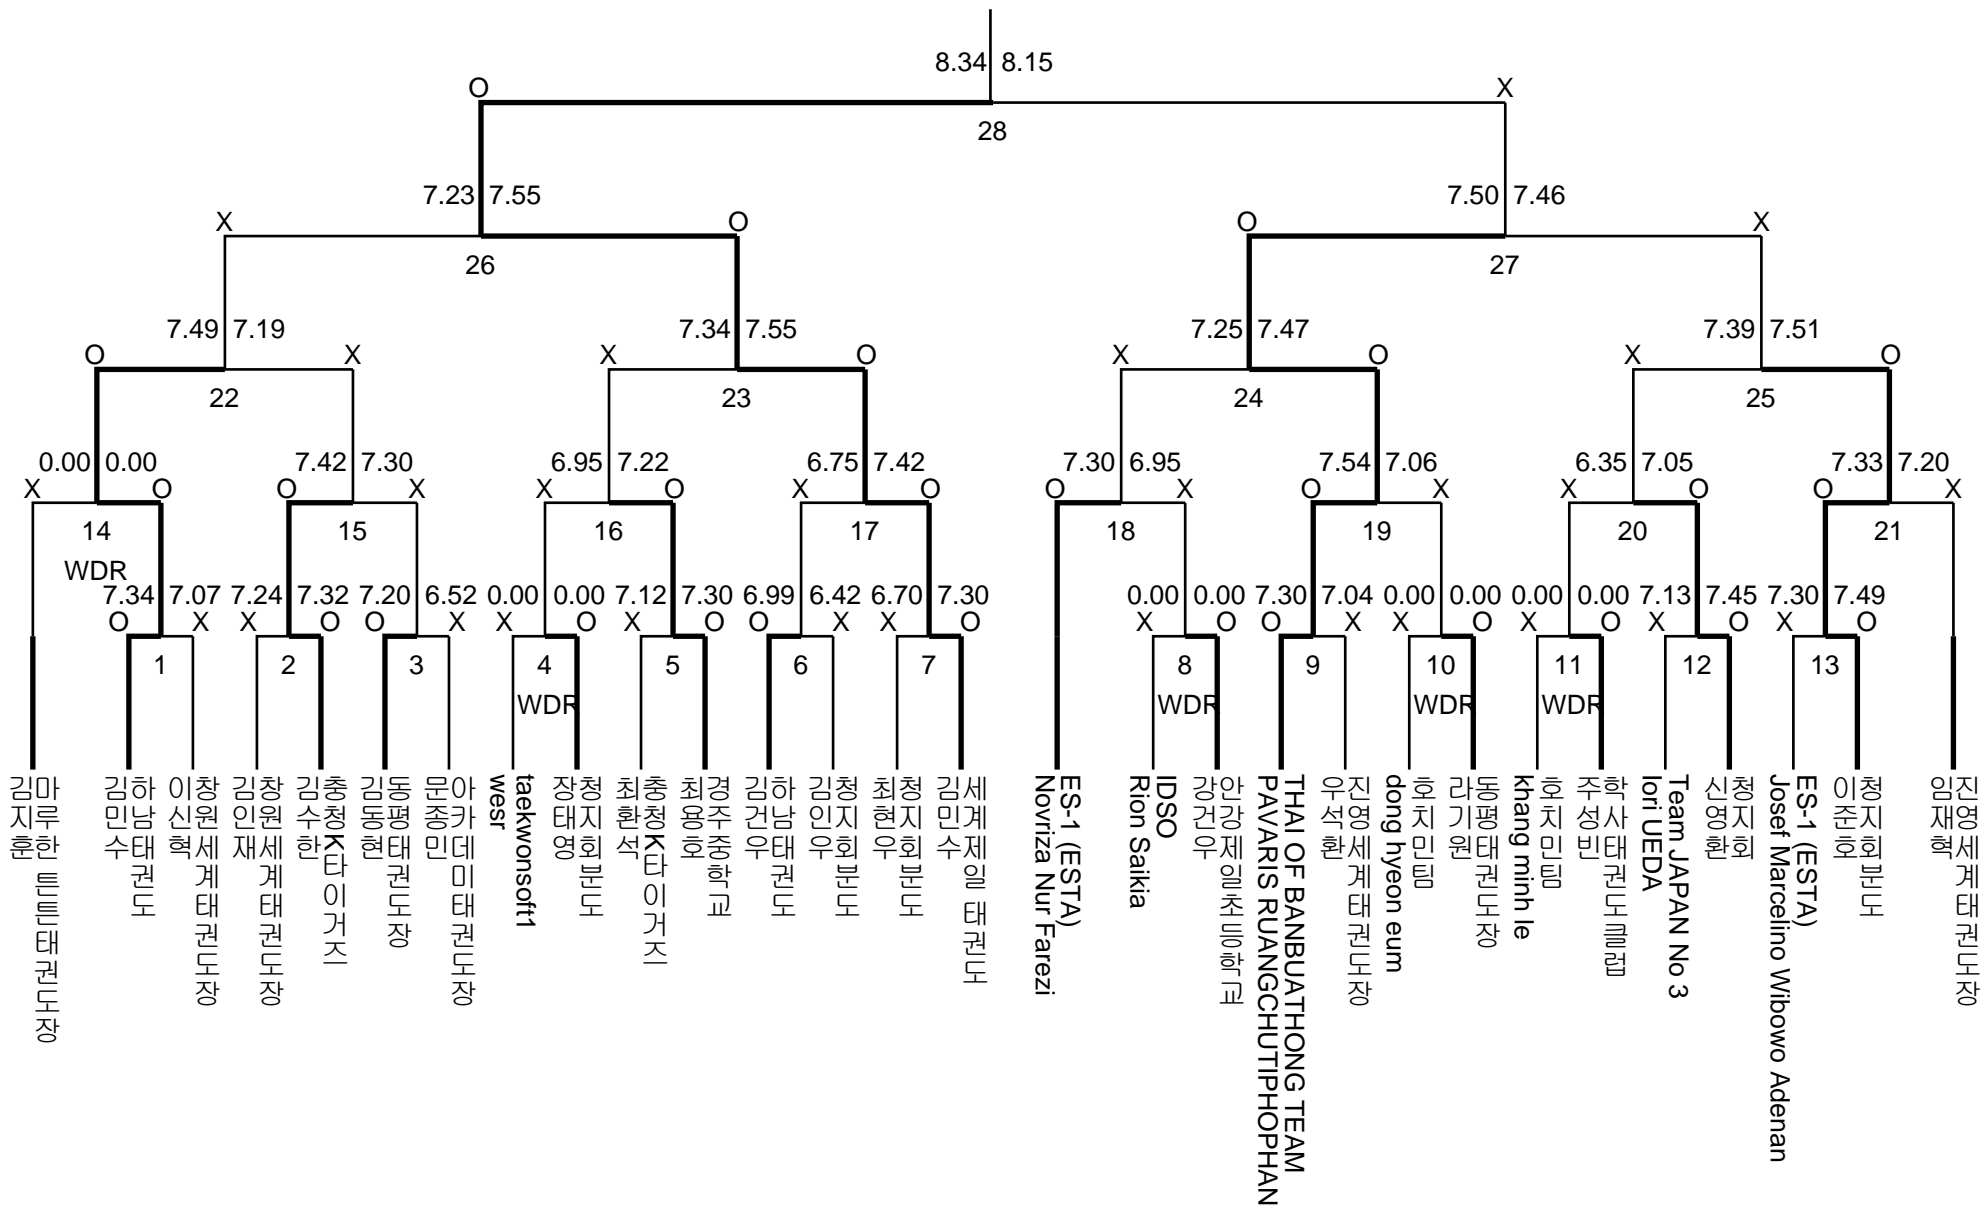

Match List

Match List

Match List

Match List

Individual(F)  
15~17yrs

Match List

Individual(F)  
18~30yrs

Match List